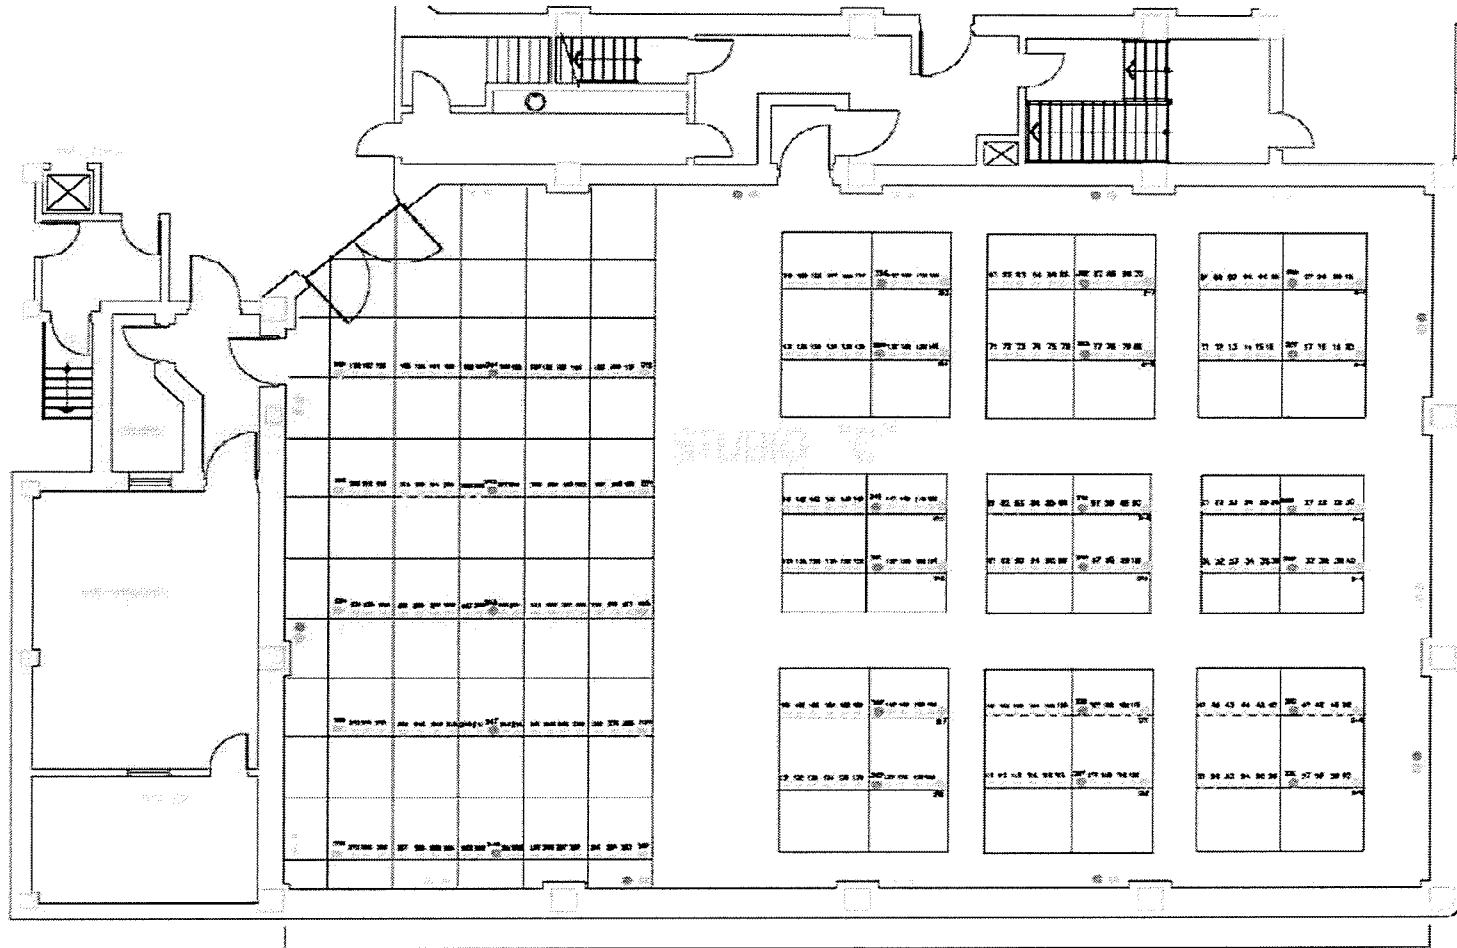

STUDIO C

Grille fixe  
 Hauteur 15 pieds  
 largeur 58 pieds  
 profondeur 3 1/2 pieds  
 ray cycla 30 pieds  
 pénétration 15,9 pieds

**405 OGILVY  
 STUDIO «C»**

Plan du sol et grille  
 d'éclairage

ÉMISSION:

---

PRISE MURALE:  
 1B x 2K  
 05 x 5K  
 06 x 120v (évent 20A)

GRILLE AMOVIBLE (9):  
 1B0 x 2K  
 01B x 5K  
 01B x 120V (évent 20A)

GRILLE FIXE  
 3D x 2K  
 05 x 5K  
 1Q x 120v (évent 20A)

90 pi

60 pi